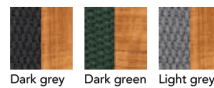

PEACOCK CANE-LINE SOFT ROPE DESIGNED BY FOERSOM & HIORT-LORENZEN MDD

PEACOCK SESSEL M/SCHWARZE ALUMINIUM BEINEN
5454ROD GAL
Cane-line Soft Rope
Stapelbar
Cover (5609S): CHF 110,-

B: 61 cm
T: 61 cm
H: 81 cm
S: 47 cm
V: 0.2 cbm

CHF 770,-

PEACOCK SESSEL KISSEN
5454YSN 95/96
Cane-line Natté
Preis: CHF 95,-
Gesamtpreis: CHF 865,-

B: 40 cm
T: 43 cm
H: 4 cm
V: 0.01 cbm
● Grey
● Light grey

PEACOCK SESSEL KISSEN
5454YN101
Cane-line Link
Preis: CHF 115,-
Gesamtpreis: CHF 885,-

B: 40 cm
T: 43 cm
H: 4 cm
V: 0.01 cbm
● Dark green

PEACOCK SESSEL KISSEN
5454YN 145/146
Cane-line Focus
Preis: CHF 130,-
Gesamtpreis: CHF 900,-

B: 40 cm
T: 43 cm
H: 4 cm
V: 0.01 cbm
● Dark grey
● Light grey

PEACOCK SESSEL M/TEAK BEINE
5454 RODGT/RODGR/ROLGT
Cane-line Soft Rope m/Teak
Nur im 2'er Set erhältlich - angezeigter Preis ist nur für ein Artikel
Cover (5609S): CHF 110,-

B: 61 cm
T: 61 cm
H: 81 cm
S: 47 cm
V: 0.2 cbm