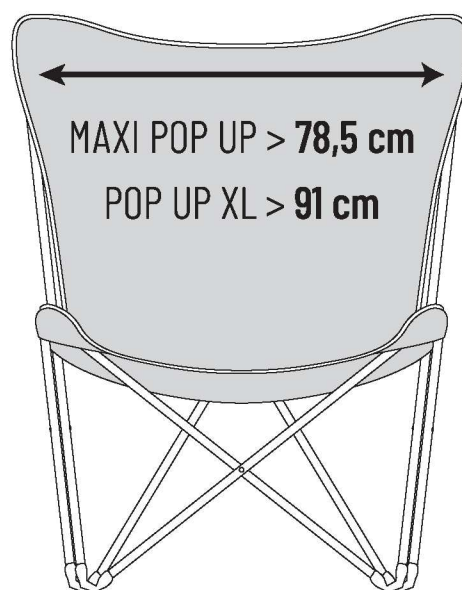

NEW

SEVILLE

LFM2670 Garance 6534

NEW

LFM2670 Curry 7234

NEW

ACCESSOIRES

Ersatzbezug