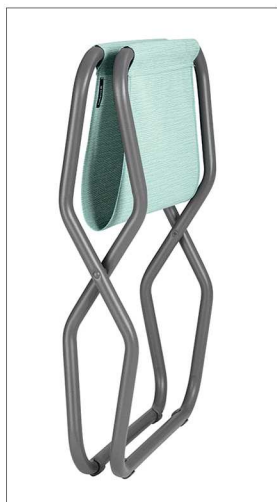

Exklusiver Liegestuhl mit großem Rahmen. Rahmen aus lackierten Stahlrohren mit Ø 25 mm ohne Querstrebe vorne an der Sitzfläche. Armlehnen mit verstärktem Gewebe, durch Karabinerhaken in 3 Positionen verstellbar (davon eine Liegeposition). Bezug abnehmbar. Verstellbares und abnehmbares Kopfpolster. Bodenschoner.

AUFGESTELLT

A : 67 > 88 cm B : 93 > 112 cm C : 67 cm

Sitzhöhe: 34 cm

ZUSAMMENGEKLAPPT

A : 123 cm B : 13 cm C : 67 cm

NEXT

Batyline® DUO

Rives