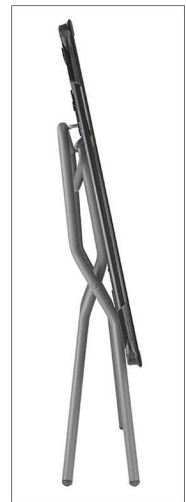

AUFGESTELLT

A : 73 cm B : 68 cm C : 110 cm

ZUSAMMENGEKLAPPT

A : 101 cm B : 17 cm C : 110 cm

ANYTIME Tisch

HPL tischplatte - 79 x 139 cm

LFM5106 Ciment 9815

NEW