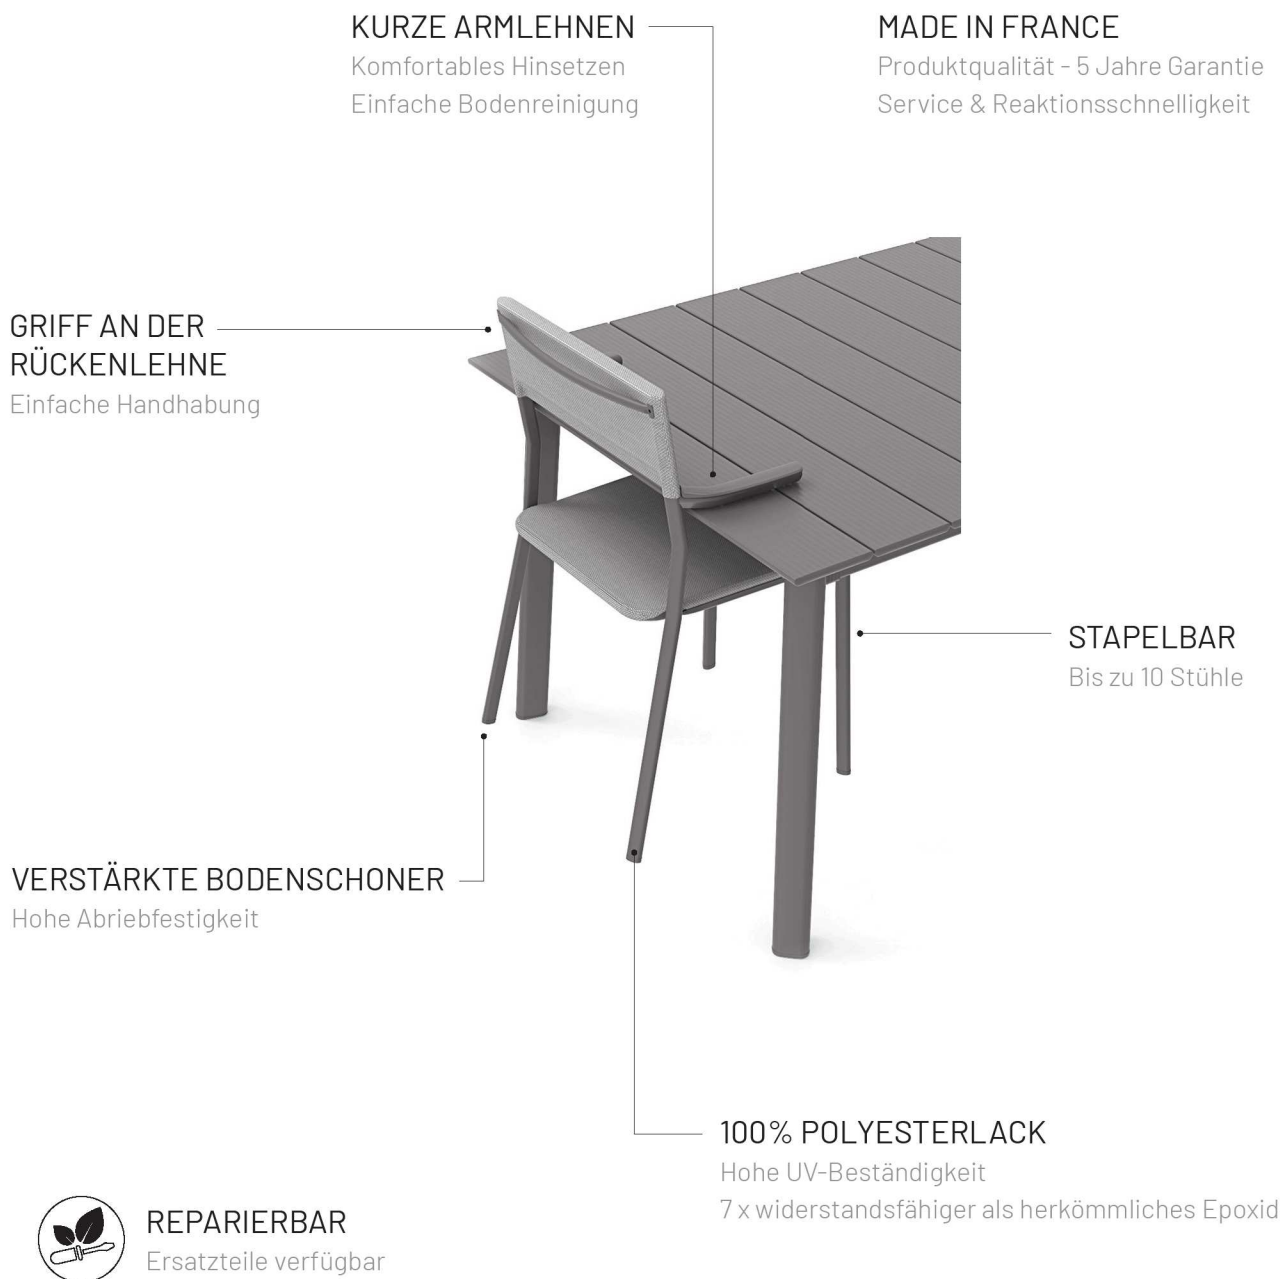

Galet
Batyline® DUO

Mistral
Batyline® DUO

TISCHGESTELL

Titane Sable

SESSEL ORON

Komfort und Haltbarkeit

TISCH ORON

Komfort und Haltbarkeit

100% POLYESTERLACK

Hohe UV-Beständigkeit
7x widerstandsfähiger als herkömmliches Epoxid

RECYCELTE KUNSTSTOFFTEILE

Nachhaltige Entwicklung

MADE IN FRANCE

Produktqualität - 5 Jahre Garantie
Service & Reaktionsschnelligkeit