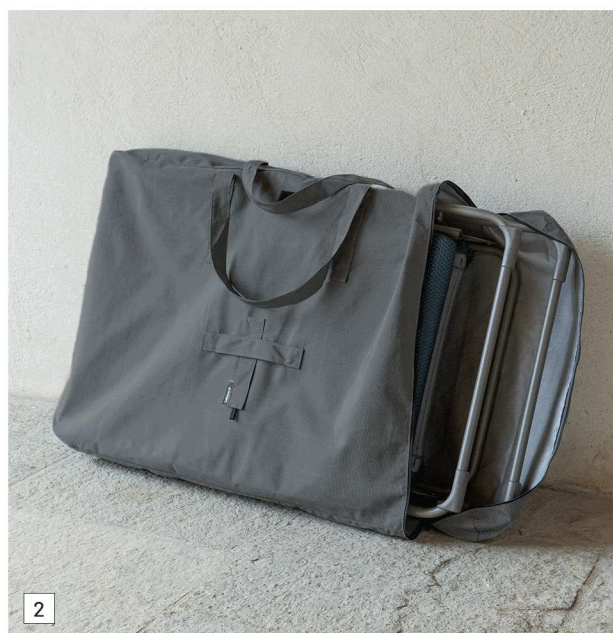

ACCESSOIRES

Schutzhülle - Transporthülle

Polypropylen mit Polyurethan-Imprägnierfolie

Schutzhülle für alle Relax-Modelle & BALCONY II (70 x 100 x 10 cm)

Schutzhülle passend für alle Relax-Modelle oder ein Set aus 1 Tisch + 2 Stühlen BALCONY II. Abriebfestes dickes Gewebe 190 g/m², grau-schwarz gestreiftes Muster. Wasserdicht und UV-beständig. Kompaktes Zusammenklappen zum einfachen Verstauen. Pflegeleicht, maschinenwaschbar bei 30°C.

1

LFM5088 Anthracite 0006

Transporthülle für alle Relax-Modelle (102 x 69 x 17 cm)

Transporthülle passend für alle Relax-Modelle. Abriebfestes dickes Gewebe 190 g/m², grau-schwarz gestreiftes Muster. Wasserdicht und UV-beständig. Transportgriff und -henkel. Kompaktes Zusammenklappen zum einfachen Verstauen. Pflegeleicht, maschinenwaschbar bei 30°C.

2

LFM5086 Anthracite 0006

Transporthülle für Transat-Modelle (124 x 59 x 16 cm)

Transporthülle kompatibel mit allen Transat-Modellen & Transabed. Abriebfestes dickes Gewebe 190 g/m², grau-schwarz gestreiftes Muster. Wasserdicht und UV-beständig. Transportgriff und -henkel. Kompaktes Zusammenklappen zum einfachen Verstauen. Pflegeleicht, maschinenwaschbar bei 30°C.

3

LFM5087 Anthracite 0006

1

2