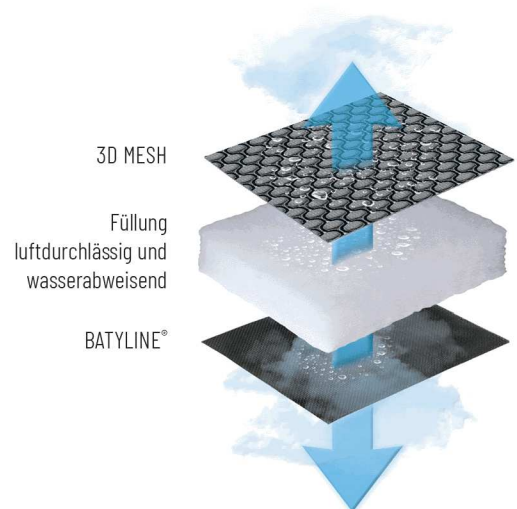

BeComfort®

Testen Sie die natürliche Allianz von Trend und Wohlbefinden! Das neue Textilien BeComfort® ist eine Kombination aus dem technischem Know-how und der konsequenten Design-DNA von LAFUMA MOBILIER.

Lassen Sie sich von diesem innovativen Bezug mit strukturiertem Wabenmuster umschmeicheln. Er ist atmungsaktiv und luftdurchlässig (schnelltrocknend) und besteht aus drei Schichten, die für ein unvergleichliches Komforterlebnis sorgen.

Das im Rohzustand gefärbte Garn verleiht dieser Textilie eine exzellente UV-Beständigkeit sowie eine besonders edle Haptik und Optik.