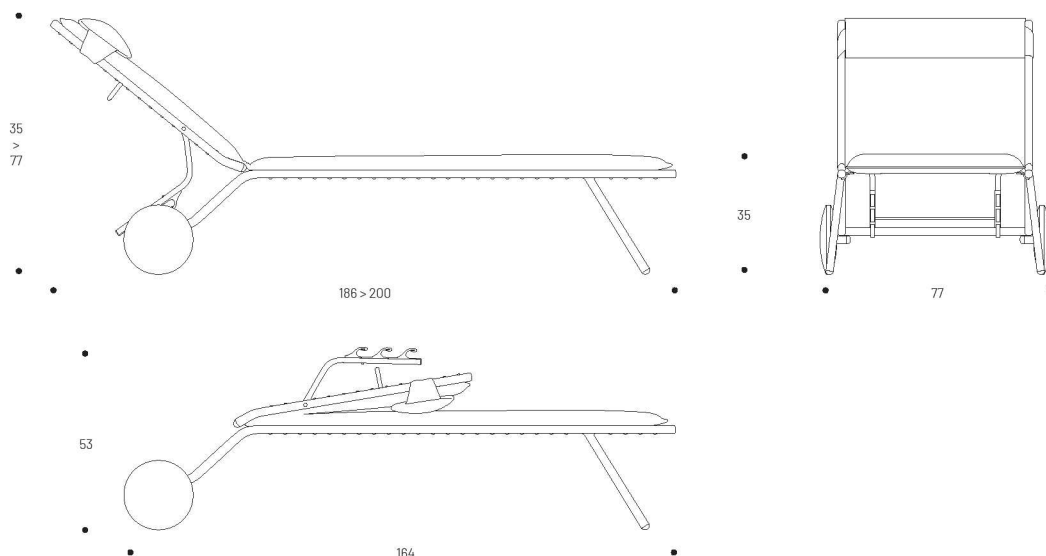

NEW

BAYANNE II Sonnenliege