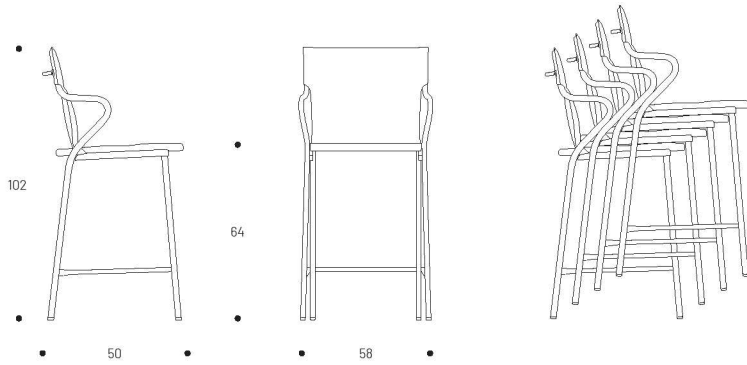

Produkte

NEW

ANCÔNE MIDDLE Stuhl mit Armlehne - Design BIG GAME

Stuhl mit hohem Sitzkomfort.

Gestell: verzinktes Stahlrohr mit 22 mm Durchmesser. Sitzhöhe: 64 cm.

Bezug der Sitzfläche und der Rückenlehne: gepolstert, atmungsaktiv, wasser- und luftdurchlässig. Schnelltrocknend. Ausgezeichnete UV-Beständigkeit. Patentiertes Spannsystem für den Bezug.

Bodenschoner.

Bezug austauschbar.

Leicht und platzsparend stapelbar.

NEW
LFM5184-7710
Latte ●

NEW
LFM5184-8916
Jade ●

NEW
LFM5184-8917
Onyx ●

Hedona - Gordes

NEW
LFM5185-9540
Granite ●

NEW
LFM5185-9538
Cobalt ●

NEW
LFM5185-3713
Ebène ●

Tundra - Allure