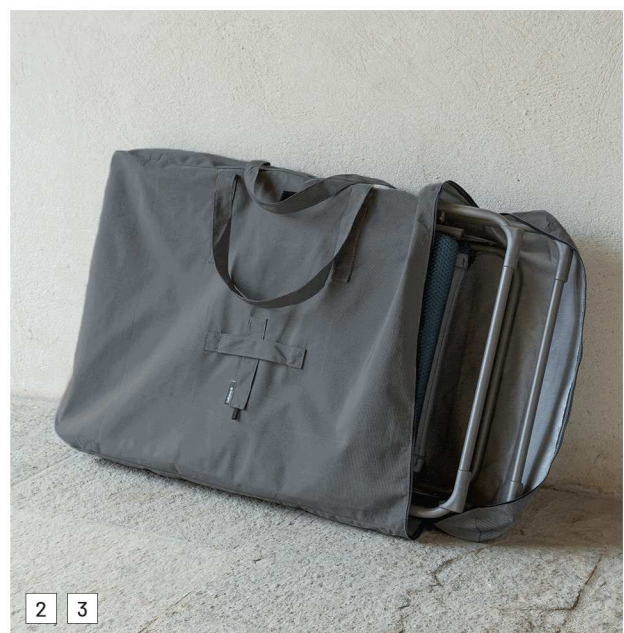

SCHUTZHÜLLE - TRANSPORTHÜLLE

Polypropylen mit Polyurethan-Imprägnierfolie.

Schutzhülle für alle Relax-Modelle (70 x 100 x 10 cm)

Schutzhülle passend für alle Relax-Modelle. Abriebfestes dickes Gewebe 190 g/m², grau-schwarz gestreiftes Muster. Wasserdicht und UV-beständig. Kompaktes Zusammenklappen zum einfachen Verstauen. Pflegeleicht, maschinenwaschbar bei 30°C.

1

LFM5088-0006
Anthracite

Transporthülle für alle Relax-Modelle (102 x 69 x 17 cm)

Transporthülle passend für alle Relax-Modelle. Abriebfestes dickes Gewebe 190 g/m², grau-schwarz gestreiftes Muster. Wasserdicht und UV-beständig. Transportgriff und -henkel. Kompaktes Zusammenklappen zum einfachen Verstauen. Pflegeleicht, maschinenwaschbar bei 30°C.

2

LFM5086-0006
Anthracite

Transporthülle für Transat-Modelle (124 x 59 x 16 cm)

Transporthülle kompatibel mit allen BAYANNE Deckchairs. Abriebfestes dickes Gewebe 190 g/m², grau-schwarz gestreiftes Muster. Wasserdicht und UV-beständig. Transportgriff und -henkel. Kompaktes Zusammenklappen zum einfachen Verstauen. Pflegeleicht, maschinenwaschbar bei 30°C.

3

LFM5087-0006
Anthracite