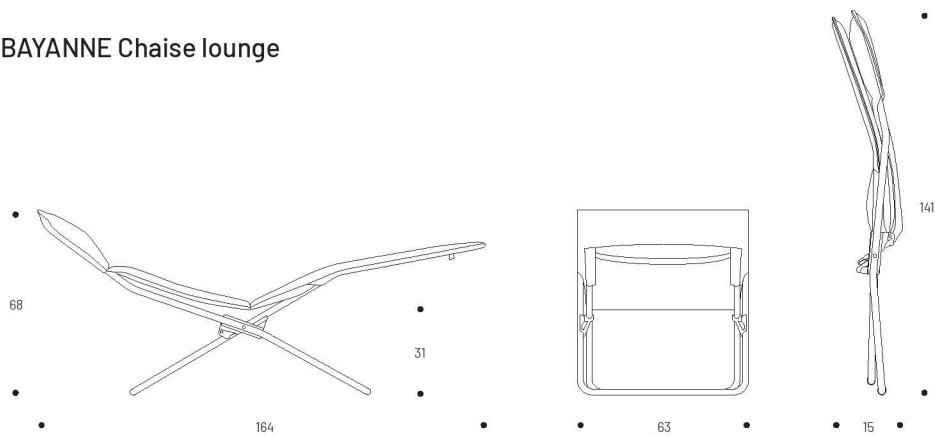

Produkte

BAYANNE Chaise lounge

Sonnenbad.

Der klappbare Liegestuhl mit einer großen Sitzfläche.

Gestell: verzinktes HLE Stahlrohr mit 25 mm Durchmesser.

Exklusives, sicheres Klappsystem.

Polsterung Hedona: atmungsaktiv und wasserabweisend. Trocknet schnell. Hervorragende UV-Beständigkeit.