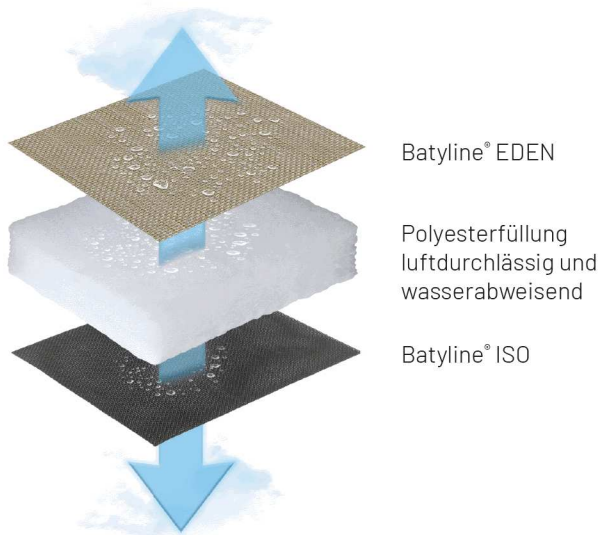

sunbrella®

Granite

Bezüge und Polster

HEDONA, eine perfekte Allianz aus Technik, Komfort und Ästhetik.

Die Comfort Matratze mit der „3-Schicht-Technik“ Hedona ist das Ergebnis einer langen Forschungsarbeit in den Laboren von Lafuma zum Sitzkomfort und zu neuen Nutzungsmöglichkeiten im Innen- und Außenbereich. Diese Matratze bietet einen unvergleichlichen Komfort und folgt dem Anspruch unserer eleganten und modernen Produktlinie.

Der dekorative Teil Eden verbindet auf neuartige Weise die technischen Qualitäten des Batyline® - Gewebes mit Komfort, weichem gewebten Stoff und Ästhetik.

Das Gewebe Hedona ist pflegeleicht, saugt kein Wasser auf, trocknet schnell und ist dauerhaft UV-beständig. Es lässt sich leicht mit warmem Laugenwasser reinigen.