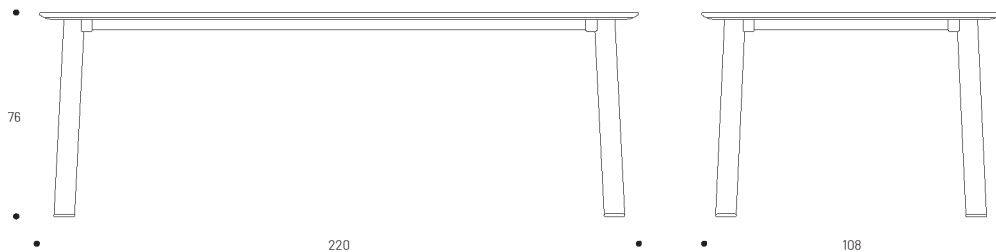

ANCÔNE Tisch

Esstisch für den Außenbereich.

Schnelle und einfache Montage.

Gestell: Tischzarge und FüÙe aus Aluminium.

Tischplatte: HPL-Kompaktplatte. Besonders widerstandsfähiges Material. Dicke 10mm.

Rutschfeste Bodenschoner aus Elastomer/Polypropylen.