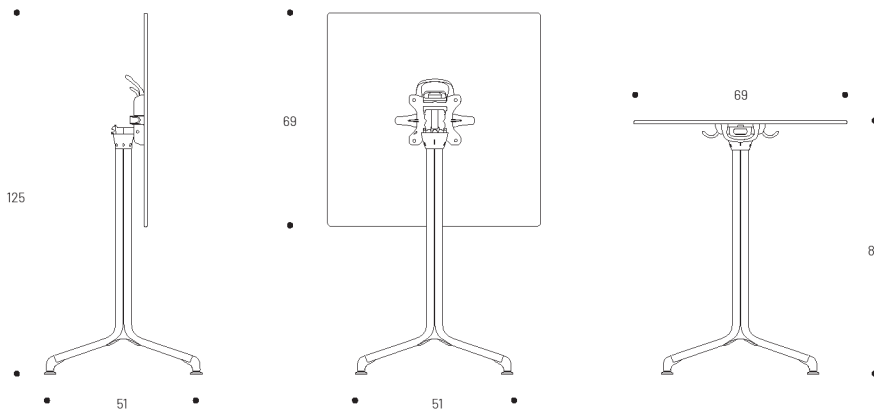

NEW
LFM5185-9538
Cobalt ●

NEW
LFM5185-3713
Ebène ●

Tundra - Allure

NEW

HORIZON MIDDLE Tisch - Design BIG GAME - Tischbein 69x69 cm

Esstisch Außenbereich Höhe 89 cm.

Gestell: verzinktes Stahlrohr mit 25 mm Durchmesser.