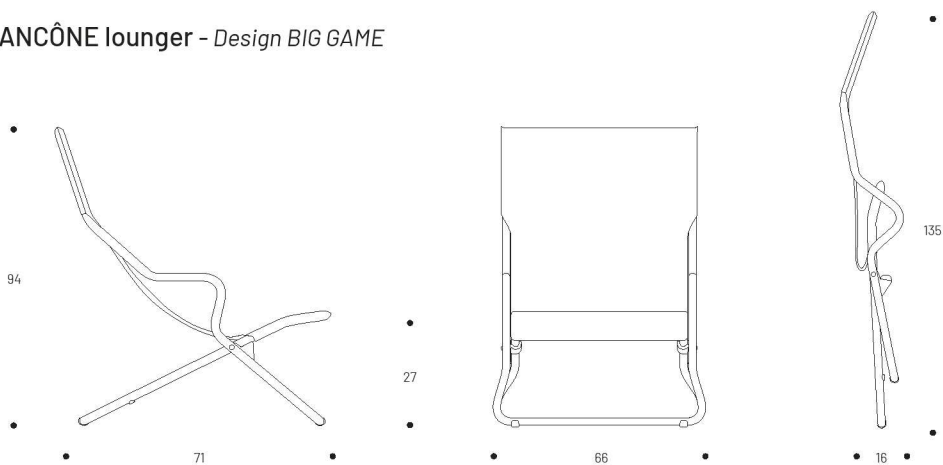

Tischbein
NEW
LFM9046-0247
Noir

Produkte

ANCÔNE lounger - Design BIG GAME

Sonnenliege.

Der Liegestuhl mit großem Fußteil. Ohne Querstrebe an der vorderen Sitzfläche.

Gestell: Stahlrohr mit 25 mm Durchmesser.