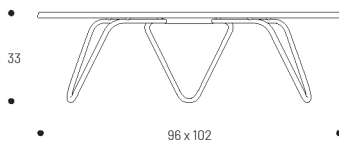

Produkte

COCOON Loungetisch

Loungetisch für In- und Outdoor.

Tischplatte: HPL-Kompaktplatte. Besonders widerstandsfähiges Material. Dicke 10mm.

Gestell: verzinktes HLE Stahlrohr mit 16 mm Durchmesser.

Bodenschoner.

11.7
KG

LFM2979-9292
Ciment ●

LFM2717-9815
Ciment ●

LFM2717-9541
Ciment ●