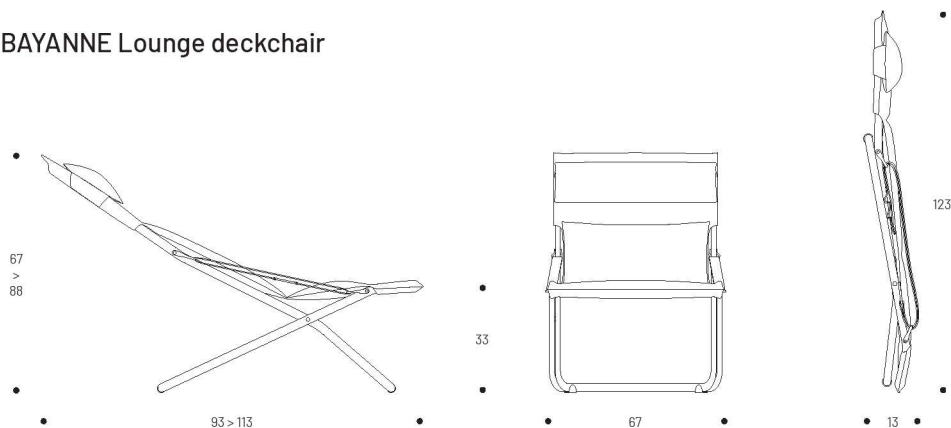

Sonnenliege.

Der Liegestuhl/die klappbare Sonnenliege mit großem Fußteil. Ohne Querstrebe an der vorderen Sitzfläche.

Gestell: HLE Stahlrohr mit 25 mm Durchmesser.

Armlehnen aus verstärktem Stoff in 3 Stufen mittels Karabinern einstellbar (Liegeposition).