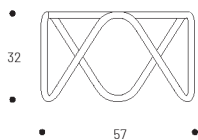

VOGUE Beistelltisch

Stapelbarer Beistelltisch. Perforierte Stahltischplatte.

Gestell: Aluminiumrohr Ø22 mm.

Tischplatte aus verzinktem lackiertem Stahl.

Bodenschoner.

1.4
KG

LFM5053-9290
Kaolin

LFM5053-7782
Titane

LFM5053-0669
Noir