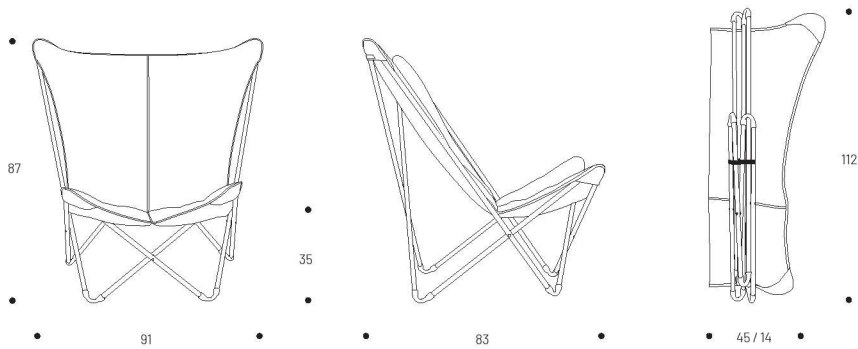

LFM5032-3713
Ebène ●

Tundra - Allure

SPHINX Lounge chair

Ein majestätischer Sitz, der von unserem legendären POP UP inspiriert wird.

Gestell: HLE Stahlrohr mit 16 mm Durchmesser.

Hohe Rückenlehne und breite Sitzfläche. Abnehmbarer Polyesterterring zum Halten in zusammengeklappter Position.