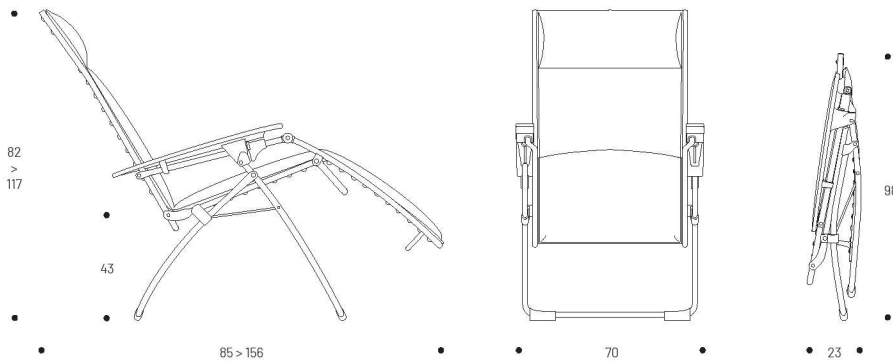

NEW
LFM5177-7710
Latte ●

NEW
LFM5177-8916
Jade ●

NEW
LFM5177-8917
Onyx ●

Hedona - Gordes

Produkte

BAYANNE Relaxliege

Relaxliege.

Gestell: HLE Stahlrohr mit 20 mm Durchmesser.