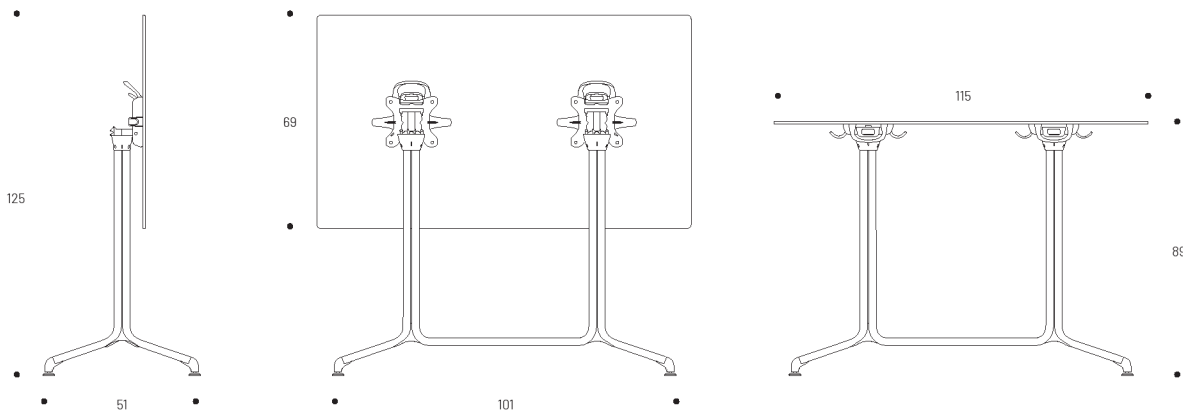

Esstisch Außenbereich Höhe 89 cm.

Gestell: verzinktes Stahlrohr mit 25 mm Durchmesser.

Tischplatte: HPL-Kompaktschichtstoff, Dicke 10 mm. Kippfunktion durch ein Bremssystem (patentiert) am Gestell.

Griff für einfaches Bewegen und Transportieren.