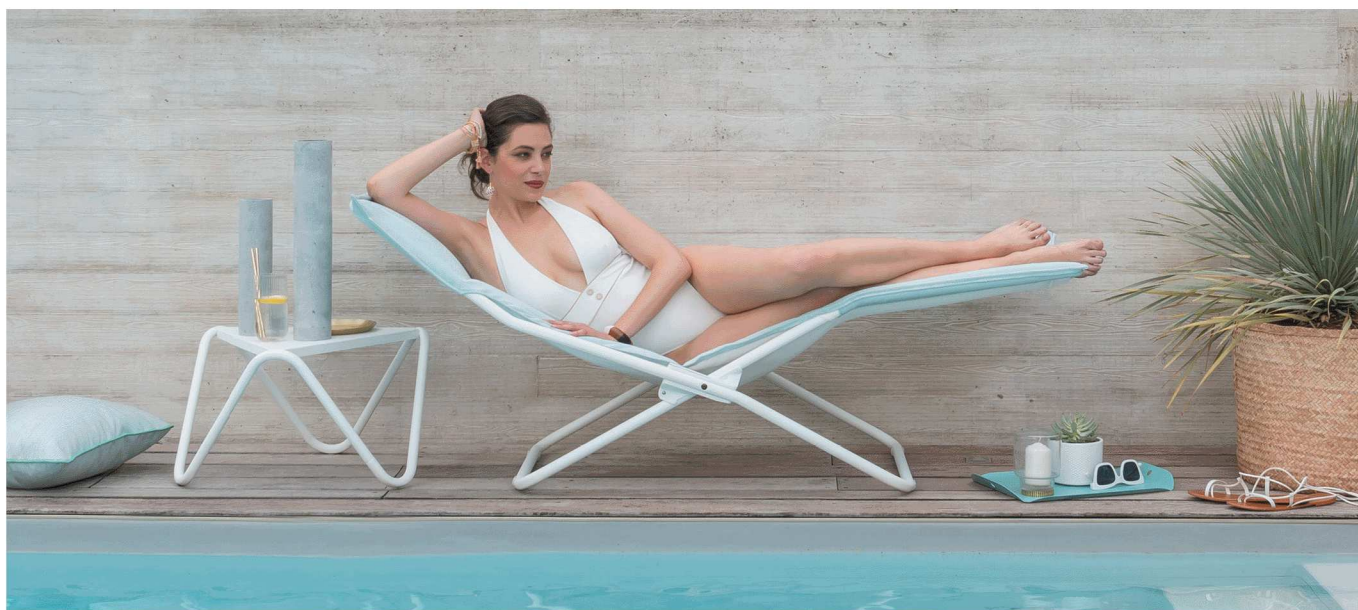

Sonnenbad.

Der klappbare Liegestuhl mit einer großen Sitzfläche.

Gestell: verzinktes HLE Stahlrohr mit 25 mm Durchmesser.

Exklusives, sicheres Klappsystem.

Polsterung Hedona: atmungsaktiv und wasserabweisend. Trocknet schnell. Hervorragende UV-Beständigkeit.

Bodenschoner.

1 position

9 KG

5 year GUARANTEE

140 KG

LFM5064-9271 Argile ●

LFM5064-9270 Céladon ●

LFM5064-9272 Ocre ●

LFM5063-7710 Latte ●

LFM5063-8916 Jade ●

LFM5063-8917 Onyx ●

Hedona - Opale

Hedona - Gordes