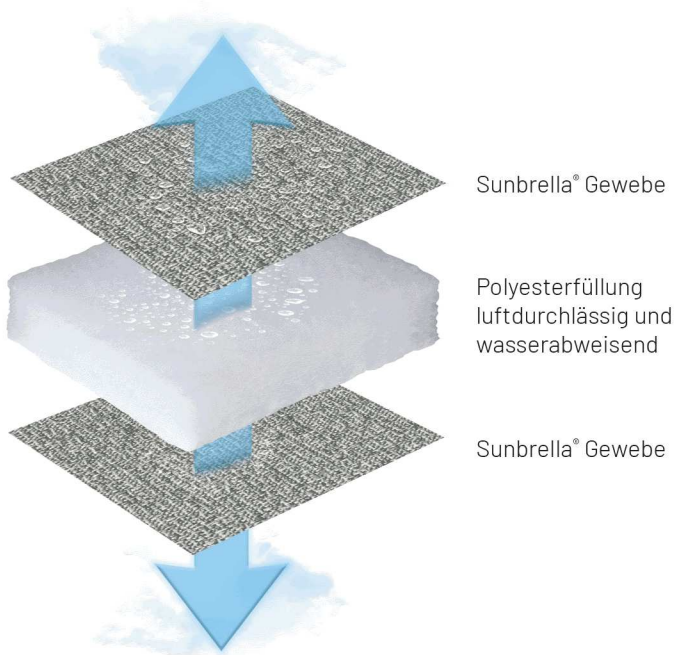

Bezüge und Polster

TUNDRA, eine Begegnung von Stil und Komfort!

Entdecken Sie diese ultra-trendige, sehr weiche Textur, die Prêt-à-porter sehr nahekommt.

Ein technischer Bezug, flexibel und gepolstert, konzipiert für die In- und Outdoor-Nutzung, der eine große Witterungsbeständigkeit aufweist und täglichen Anforderungen standhält. Er ist sonnenbeständig, wasserabweisend und pflegeleicht (Reinigung mit Seifenwasser). Solche technischen Qualitäten machen aus dieser Textilie die ideale Verbündete für Ihre Entspannung.

sunbrella®