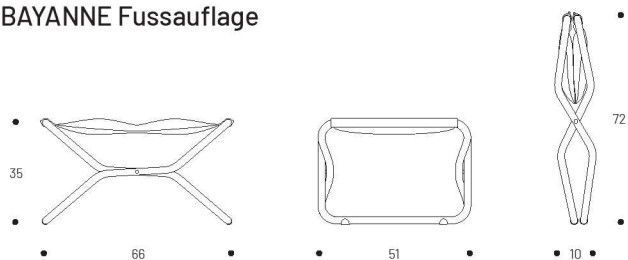

BAYANNE Fußauflage

Fußauflage.

Gestell: HLE Stahlrohr mit 25 mm Durchmesser.

Polsterung Hedona: atmungsaktiv und wasserabweisend. Trocknet schnell. Hervorragende UV-Beständigkeit.

Bodenschoner.

				LFM2968-9271 Argile ●		LFM2968-9270 Céladon ●		LFM2968-9272 Ocre ●	] Hedona - Opale
			LFM2647-7710 Latte ●		LFM2647-8916 Jade ●		LFM2647-8917 Onyx ●	] Hedona - Gordes