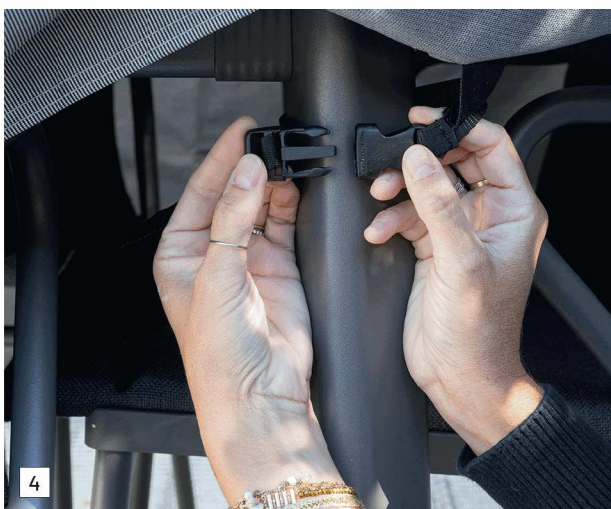

SCHUTZHÜLLE - TRANSPORTHÜLLE

Polypropylen mit Polyurethan-Imprägnierfolie.

Schutzhülle für Tisch- und Stuhlset ANCÔNE (130 x 272 x 68 cm)

Abriebfestes dickes Gewebe 190 g/m², grau-schwarz gestreiftes Muster. Wasserdicht und UV-beständig. Kompatibel mit handelsüblichen Tisch- und Stuhlsets von 220 cm. Einstellbar durch ein Verbindungssystem an beiden Enden. Erleichterter Wasserablauf durch V-förmige Ecken. Kompaktes Zusammenklappen zum praktischen Verstauen. Tragegriffe. Pflegeleicht, maschinenwaschbar bei 30°C.

4

LFM5188-0006
Anthracite