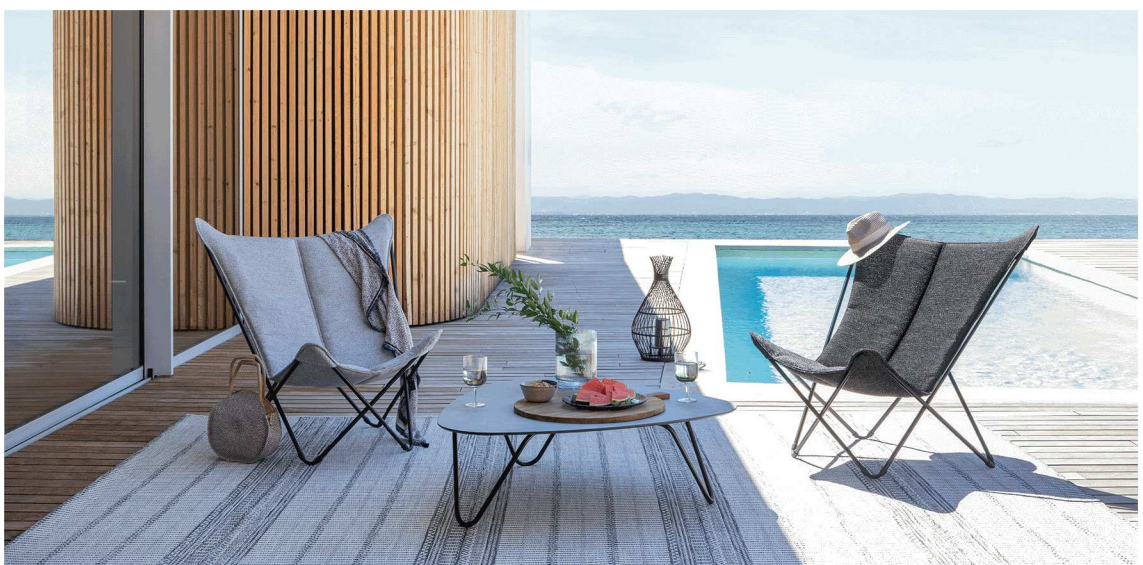

MELYA - Teppich

100% Polypropylen. Teppich für innen und außen.

LFM2953-9316
Sonora Beige
200 x 290 cm

LFM5049-9316
Sonora Beige
240 x 340 cm

LFM2953-9317
Sonora Gris
200 x 290 cm

LFM5049-9317
Sonora Gris
240 x 340 cm

LFM2953-9320
Ténére Beige
200 x 290 cm

LFM5049-9320
Ténére Beige
240 x 340 cm

LFM2953-9321
Ténére Noir
200 x 290 cm

LFM5049-9321
Ténére Noir
240 x 340 cm