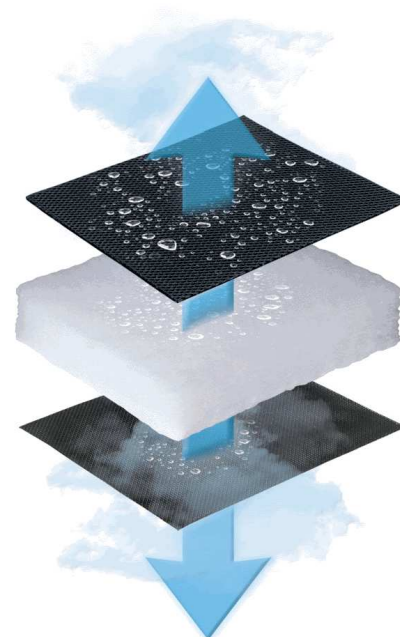

AirComfort®

Der dreilagige AirComfort® Bezug ist das Ergebnis einer intensive Studie in unseren Versuchswerkstätten zu Liegekomfort und neuesten Indoor/Outdoor Möbel Trends.

- Atmungsaktive und wasserdurchlässige Materialien.
- Keine Flüssigkeitsaufnahme.
- Bietet Luftzirkulation und schnelle Trocknung.
- UV-Resistenz.
- optimaler Sitzkomfort.

3D MESH

Füllung luft-
durchlässig und
wasserabweisend

BATYLINE®